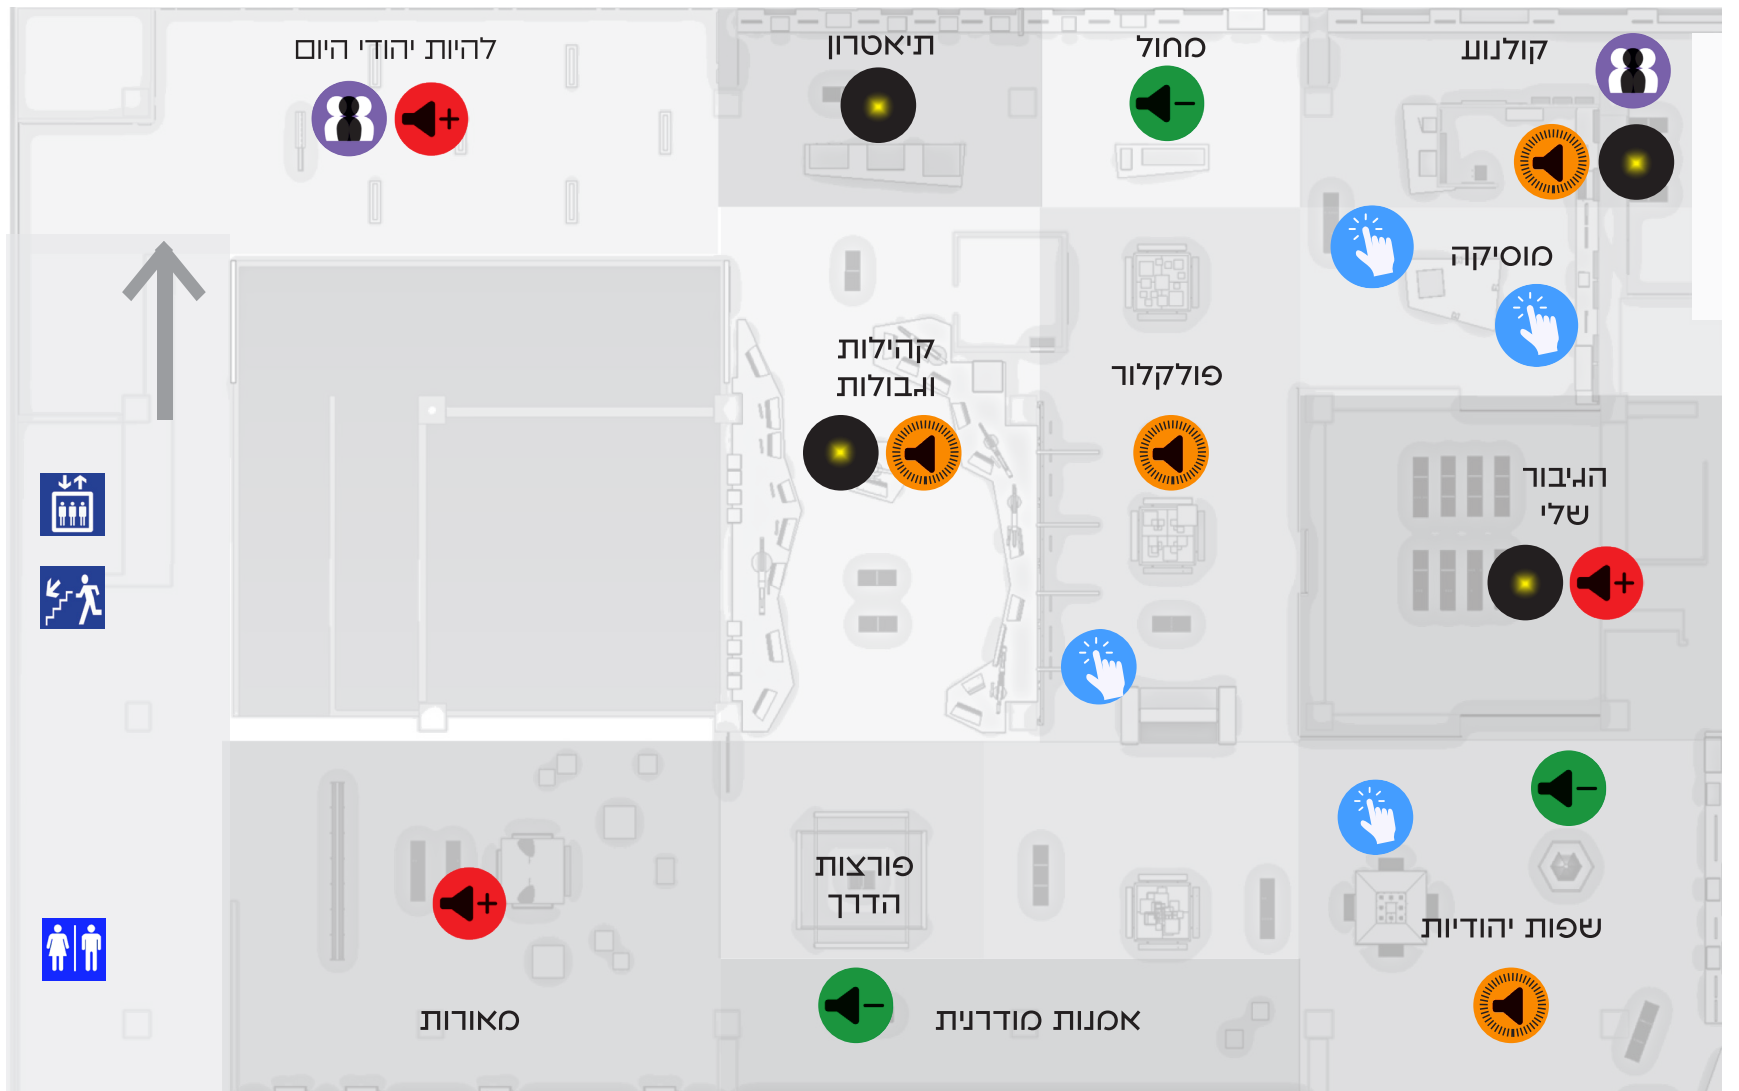

## קומה 3 פסיפס

-  אזור קהל צפוף
-  אזור תאורה חלשה
-  אזור רעשי רקע
-  אזור רועש
-  אזור שקט
-  אזור אינטראקטיבי

## קומה 2 המסע

-  אזור קהל צפוף
-  אזור תאורה חלשה
-  אזור רעשי רקע
-  אזור רועש
-  אזור שקט
-  אזור אינטראקטיבי

## קומה ו יסודות

- אזור קהל צפוף
- אזור תאורה חלשה
- אזור רעשי רקע
- אזור רועש
- אזור שקט
- אזור אינטראקטיבי

## קומת לובי תערוכת גיבורים

- אזור קהל צפוף
- אזור תאורה חלשה
- אזור רעשי רקע
- אזור רועש
- אזור שקט
- אזור אינטראקטיבי